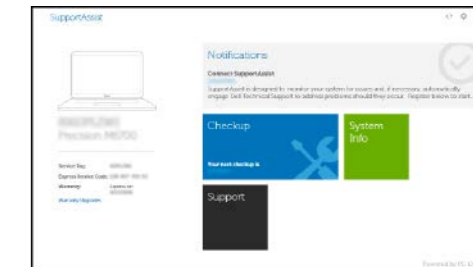

Finn Dell-apper | Sök efter Dell-appar

SupportAssist

Check and update your computer

Tjek og opdater din computer

Tarkista ja päivitä tietokoneesi

Kontroller og oppdater datamaskinen

Kontrollera och uppdatera din dator