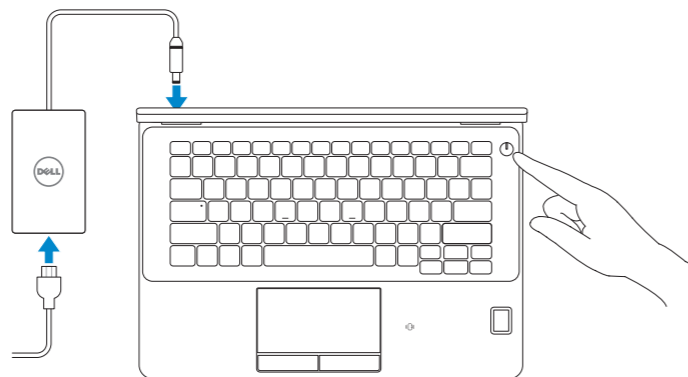

Latitude 12

7000 Series

Quick Start Guide

Hurtig startguide

Pikaopas

Hurtigstart

Snabbstartguide

1 Connect the power adapter and press the power button

Tiislut strömadapteren og tryk på tænd/sluk-knappen

Kytke verkkolaite ja paina virtapainiketta

Slik kobler du til strömadapteren og trykker på strömknappen

Anslut strömadaptern och tryck på strömbrytaren